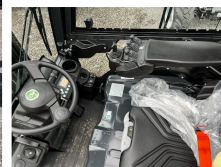

Cesab B 420II Triplex

Tragkraft:	2000 kg	Com Nr.:	HWESNFRO00029
Masttyp:	Triplex	Reifen vorne:	Superelastik
Hubhöhe:	4700 mm	Reifen vorne Zustand:	80 - 100%
Bauhöhe:	2120 mm	Reifen hinten:	Superelastik
Freihub:	1610 mm	Reifen hinten Zustand:	80 - 100%
Baujahr:	2024	Batterie:	Energysys, 2024, 48V, 625Ah, 80 - 100%
Betriebsstunden:	1		
Antriebsart:	Elektro		
Tech. Zustand:	Neu		
Optischer Zustand:	Neu		
Gabellänge:	1200 mm		

Extras:

Seitenschieber 3. Ventil 4. Ventil Arbeitsscheinwerfer hinten Arbeitsscheinwerfer vorne Dachabdeckung

Frontscheibe Halbkabine Heizung Vollkabine

CESAB B 420 Elektrostapler, Triplex mit Vollfreihub, Hubhöhe 4700mm, 4 Ventile mit integrierten Seitenschieber, Vollkabine inkl. Heizung, Joystickarmlehne inkl. Fahrtrichtungswechsel, SE Bereifung Solideal, Multifunktionsdisplay Beleuchtung